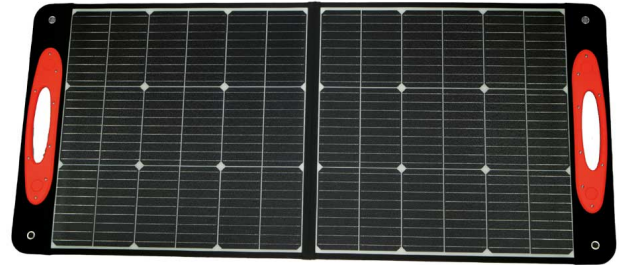

Skládací solární panel 100W

Objednací číslo:
6780000

4 390 Kč bez DPH
5 312 Kč s DPH

Ideální na cesty, snadné a rychlé použití.

- Nulové emise
- Monokrystalický solární panel přeměňuje sluneční energii na obnovitelnou energii
- Vysoká účinnost 23 %
- S nastavitelným stojanem pro optimální absorpci slunečního světla
- S možností přímého nabíjení díky výstupu USB-A a portu USB-C
- Dokonalý společník pro cestování v přírodě
- Rozměry složeného panelu 536 x 640 x 38 mm