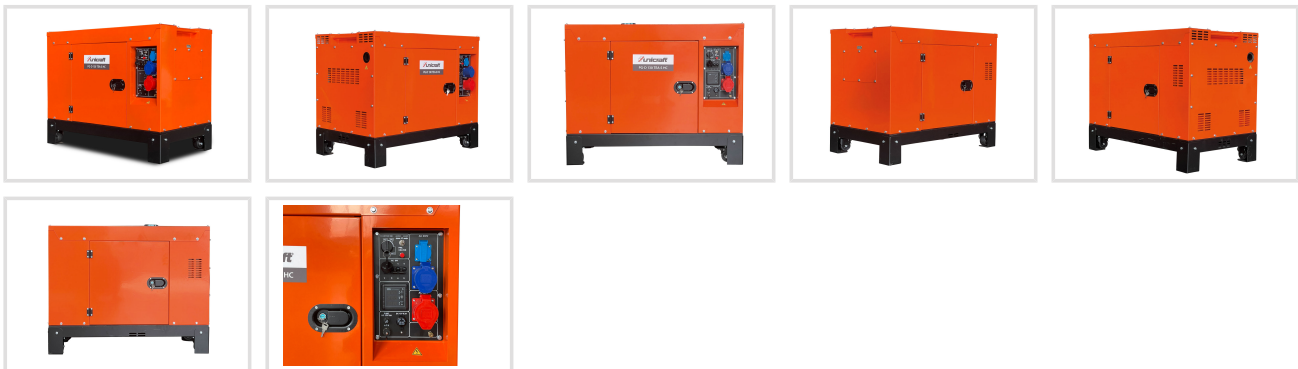

Elektrocentrála PG-D 130 TEA-S HC

Objednací číslo:
6731130

99 990 Kč bez DPH
120 988 Kč s DPH

Elektrocentrála vhodná jako záložní zdroj pro dům.

- Vhodné pro domácí napájení s ručním izolačním spínačem
- Přípojka pro automatický izolační spínač
- Funkce Equal Power umožňuje mnohem vyšší výstupní výkon při 230 V – u většiny elektrocentrál je výstupní výkon při 230 V přibližně 30 % výstupního výkonu než při 400 V. Díky funkce Equal Power dosahuje při 230 V výstupní výkon přibližně 80 %!
- Přípojky jsou vhodně umístěné na ovládacím panelu s digitálními ukazateli (DC napětí, výkon, AC napětí, frekvence, proud, provozní hodiny)
- Dlouhá výdrž díky nádrži o objemu 25 l
- Ochranné plechy chrání před nárazy i postříkáním kapalinou
- Odhlučněná skříň
- Automatická regulace napětí AVR
- Ukazatel nedostatku oleje
- Pohodlné startování pouhým stisknutím tlačítka s funkcí E-Start
- Žhavení usnadňuje start i při nízkých teplotách
- Stabilní podvozek se dvěma koly

Záruka 2 roky

Neděláme rozdíly - platí pro fyzické i právnické osoby.

Předváděcí centrum Olomouc

Více než 150 vystavených strojů a zařízení na jednom místě.

Technická data	
Max. výkon LTP 230 V	(časově omezený) 10,7 kW
Trvalý výkon COP 230 V	10,2 kW
Max. výkon LTP 400 V	(časově omezený) 12,5 kW
Trvalý výkon COP 400 V	12,0 kW
El. zásuvky	1 × 230 V 16 A SCHUKO / 1 × 230 V 32 A CEE / 1 × 400 V 16 A CEE / 1 × 12 V DC
Objem nádrže	25 l
Stupeň krytí generátoru	IP 23
Stupeň krytí zásuvek	IP 44
Motor	2V92
Pohonná hmota	Motorová nafta
Startér	Elektrický startér
Provozní doba při 50% zatížení	7 h
Rozměry (š × v × h)	1350 × 890 × 650 mm
Hmotnost	310 kg
Hl. akustického výkonu LWA	97 dB(A) dB(A)
Hladina akustického tlaku LpA	73 dB(A) dB(A)