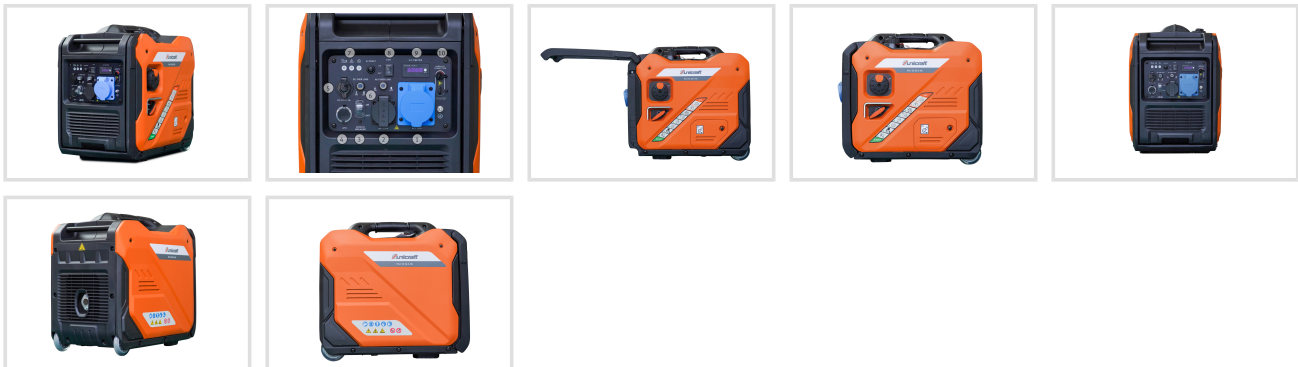

Invertorová elektrocentrála PG-I 55 SE-S HC

Objednací číslo:
6707155

27 290 Kč bez DPH
33 021 Kč s DPH

Spolehlivá a tichá elektrocentrála s elektrickým startem pro použití na zahradě, při kempování, či vhodná jako záložní zdroj pro dům.

- Moderní technologie invertoru (měniče) zajišťuje konstantní výkon
- Dodává proud s vyhlazenou sinusovou křivkou napětí pro bezstarostné používání zařízení s citlivou elektronikou, např. počítačů
- V úsporném režimu elektrocentrála reguluje otáčky podle spotřeby energie = nižší spotřeba paliva a hluchost
- Nízká hluchost, úsporný provoz a plynulá regulace otáček v závislosti na výkonu
- Elektrické pohodlné startování stisknutím tlačítka
- S podvozkem a přepravním madlem
- Vhodná jako záložní zdroj pro dům při použití automatického izolačního spínače (viz příslušenství)
- Sytič pro bezproblémový studený start
- Kontrolky výstupního napětí, přetížení a nedostatku oleje
- Uzavřená konstrukce pro lepší hlukovou izolaci a ochranu před hrubými nečistotami a nárazy
- Nízká spotřeba benzínu v ECO režimu

Záruka 2 roky

Neděláme rozdíly - platí pro fyzické i právnické osoby.

Předváděcí centrum Olomouc

Více než 150 vystavených strojů a zařízení na jednom místě.

Technická data	
Max. výkon LTP 230 V	5,5 kW
Trvalý výkon COP 230 V	5 kW
El. zásuvky	1 × 230 V 32A CEE / 1 × 230 V 16A / 1 × 12 V DC 8,3 A
Objem nádrže	11 l
Stupeň krytí generátoru	IP 23 M
Stupeň krytí zásuvek	IP 44
Pohonná hmota	Benzín
Startér	Ruční / elektrický
Provozní doba při 50% zatížení	8 h
Provozní doba při 100% zatížení	4 h
Rozměry (š × v × h)	590 × 547 × 390 mm
Hmotnost	39 kg
Hl. akustického výkonu LWA	95 dB(A)
Hladina akustického tlaku LpA	73 dB(A)