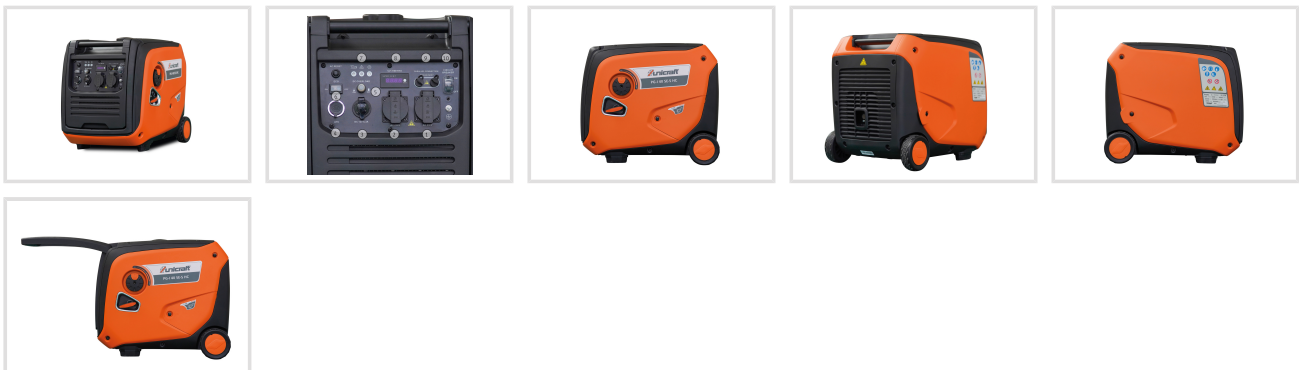

Invertorová elektrocentrála PG-I 40 SE-S HC

Objednací číslo:
6707140

Původní cena 21 590 Kč bez DPH
Ušetříte 3 600 Kč

17 990 Kč bez DPH
21 768 Kč s DPH

Spolehlivá a tichá elektrocentrála s elektrickým startem pro použití na zahradě, při kempování, či vhodná jako záložní zdroj pro dům.

- Moderní technologie invertoru (měniče) zajišťuje konstantní výkon
- Dodává proud s vyhlazenou sinusovou křivkou napětí pro bezstarostné používání zařízení s citlivou elektronikou, např. počítačů
- V úsporném režimu elektrocentrála reguluje otáčky podle spotřeby energie = nižší spotřeba paliva a hluchost
- Nízká hluchost, úsporný provoz a plynulá regulace otáček v závislosti na výkonu
- Elektrické pohodlné startování stisknutím tlačítka
- S podvozkem a přepravním madlem
- Vhodná jako záložní zdroj pro dům při použití automatického izolačního spínače (viz příslušenství)
- Sytič pro bezproblémový studený start
- Kontrolky výstupního napětí, přetížení a nedostatku oleje
- Uzavřená konstrukce pro lepší hlukovou izolaci a ochranu před hrubými nečistotami a nárazy

Záruka 2 roky

Neděláme rozdíly - platí pro fyzické i právnické osoby.

Předváděcí centrum Olomouc

Více než 150 vystavených strojů a zařízení na jednom místě.

Technická data	
Max. výkon LTP 230 V	4 kW
Trvalý výkon COP 230 V	3,5 kW
El. zásuvky	2 × 230 V 16A (CEE 7/3) / 1 × 12 V DC 8,3 A
Objem nádrže	12 l
Stupeň krytí generátoru	IP 23 M
Stupeň krytí zásuvek	IP 44
Pohonná hmota	Benzín
Startér	Ruční / elektrický
Provozní doba při 50% zatížení	10 h
Provozní doba při 100% zatížení	5 h
Rozměry (š × v × h)	595 × 515 × 440 mm
Hmotnost	38 kg
Hl. akustického výkonu LWA	91 dB(A)
Hladina akustického tlaku LpA	71 dB(A)