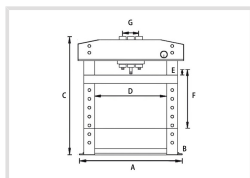

Objednací číslo:
6300015

12 290 Kč bez DPH
14 871 Kč s DPH

Stolní lis k použití na pracovním stole nebo ponku.