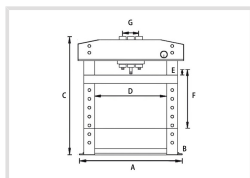

WPP 10 TE

Objednací číslo:
6300011

6 490 Kč bez DPH
7 853 Kč s DPH

Stolní lis k použití na pracovním stole nebo ponku.

- Robustní svařovaný rám je vybaven otvory a čepy, které umožňují tři stupně výškového nastavení
- Vestavěný píst je ovládán ruční pumpou
- Vybaven manometrem k odečtu pracovního tlaku

Záruka 2 roky

Neděláme rozdíly - platí pro fyzické i právnické osoby.

Předváděcí centrum Olomouc

Více než 150 vystavených strojů a zařízení na jednom místě.

Technická data	
Max. lisovací tlak	10 t
Zdvih pístu	180 mm
Průměr pístu	40 mm
Max. pracovní šířka	340 mm
Pracovní výška	0 - 340 mm
Celková výška	1080 mm
Podrobné rozměry:	A: 580 mm B: 500 mm E: 0 mm F: 340 mm C: 1080 mm D: 340 mm
Hmotnost	50 kg