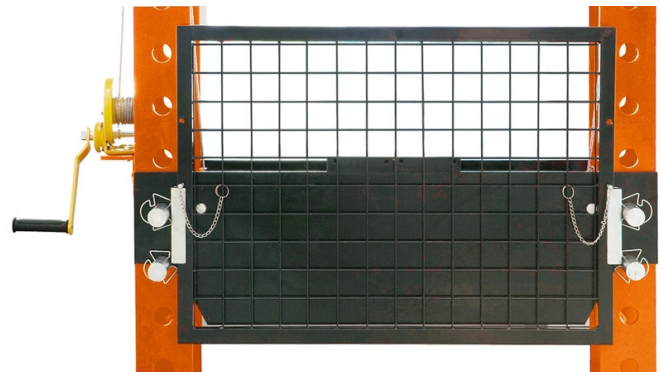

Ochranná mřížka pro WPP 20 E

Objednací číslo:
6300002

1 639 Kč bez DPH
1 983 Kč s DPH

 **unicraft**

Bow prospěšnosti

Předprodejní kontrola

Každý stroj prochází kompletní kontrolou, při které je uveden do chodu, správně seřízen a proměřen.