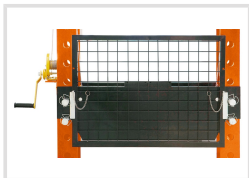

Ochranná mřížka pro WPP 20 E

Objednací číslo:
6300002

1 639 Kč bez DPH
1 983 Kč s DPH

 **unicraft**

Bow prospěšnosti

Předprodejní kontrola

Každý stroj prochází kompletní kontrolou, při které je uveden do chodu, správně seřízen a proměřen.