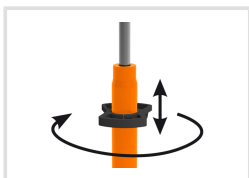

GH 750 TOP

Objednací číslo:
6212075

12 890 Kč bez DPH
15 597 Kč s DPH

Pojízdny stojanový zvedák ideální pro montáž a demontáž náprav, výfukových systémů a další služby a údržbu.

- Ideální pro montáž a demontáž náprav, převodovek, výfukových systémů, atd.
- Hydraulický, plynule výškově nastavitelný pomocí nožní pumpy
- Spuštění břemene probíhá pomocí nožního regulátoru
- 4 otočná kolečka