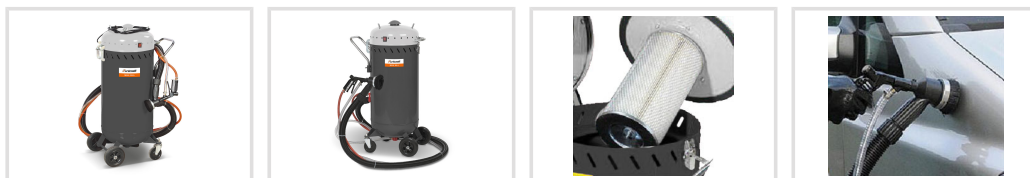

Mobilní pískovačka MSSG 150 A

Objednací číslo:
6204030

10 690 Kč bez DPH
12 935 Kč s DPH

Mobilní pískovačka s odsáváním.
Vhodná pro pískování menších
ploch.

- Podvozek s koly umožňuje snadné přemístění k místu pískování, např. na vozidle apod.
- Vestavěné odsávání zabraňuje prášení a zněčištění okolí
- **Zrnitost abraziva 0,2 až 1,8 mm**

Záruka 2 roky

Neděláme rozdíly - platí pro fyzické i právnické osoby.

Předváděcí centrum Olomouc

Více než 150 vystavených strojů a zařízení na jednom místě.

Technická data	
Pracovní tlak	5,5 – 7,9 bar
Délka hadice	2,5 m
Objem nádoby	106 l
Stupeň ochrany	IP 54
Přípojka vzduchu	vsuvka DN7,2 "
Spotřeba vzduchu	520 l/min
Max. hmotnost abraziva	20 kg
Příkon	1200 W
Elektrické připojení	230 V
Rozměry (š × v × h)	460 × 1020 × 515 mm
Hmotnost	36 kg