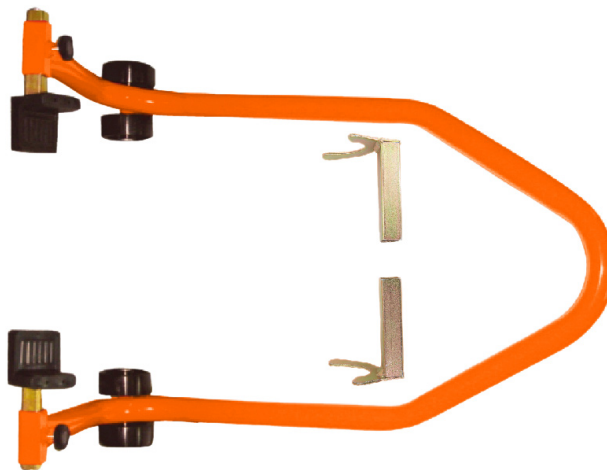

Objednací číslo:
6201511

1 289 Kč bez DPH
1 560 Kč s DPH

Snadné zvedání zadního kola
motocyklů.

- Univerzální použití, vhodný pro opravy všech motocyklů

Bow prospěšnosti

Předprodejní kontrola

Každý stroj prochází kompletní kontrolou, při které je uveden do chodu, správně seřízen a proměřen.

| Technická data | |
|---------------------|--------------------|
| Max. nosnost | 200 kg |
| Min. výška | 255 mm |
| Max. výška | 355 mm |
| Rozměry (š × v × h) | 675 × 550 × 345 mm |
| Hmotnost | 5 kg |