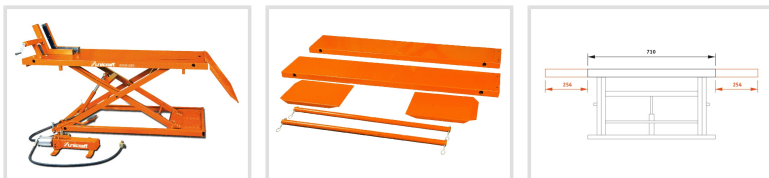

MHB 680

Objednací číslo:
6201506

30 490 Kč bez DPH
36 893 Kč s DPH

Zvedák motocyklů s nožním
pedálem pro motocykl do 680 kg

- Vhodné pro opravy motocyklů do 680 kg, takže je vhodná i pro čtyřkolky
- Kompaktní konstrukce vhodná i do malé dílny
- Široká ložná plocha s nájezdovou rampou pro snadné manévrování s motocyklem

Záruka 2 roky
Neděláme rozdíly - platí pro fyzické i právnické osoby.

Předváděcí centrum Olomouc
Více než 150 vystavených strojů a zařízení na jednom místě.

Technická data	
Spotřeba vzduchu	100 l/min
Max. nosnost	680 kg
Min. výška zdvihu	185 mm
Max. výška zdvihu	825 mm
Rozsah upnutí	(upnutí kola motocyklu) 35 - 185 mm
Rozměry pracovního stolu	1995 × 710 mm
Hmotnost	239 kg