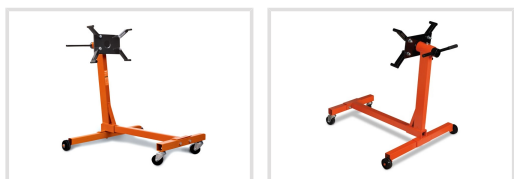

MMB 450

Objednací číslo:
6201400

2 490 Kč bez DPH
3 013 Kč s DPH

Praktický pomocník do každé
autodílny s 5-ti polohami nastavení.

- 5 poloh přestavení
- Otočná kolečka
- Nosnost až 450 kg

Bow prospěšnosti

Předprodejní kontrola

Předváděcí centrum Olomouc

Více než 150 vystavených strojů a zařízení na jednom místě.

Technická data	
Max. nosnost	450 kg
Rozměry (š × v × h)	870 × 195 × 190 mm
Hmotnost	21 kg