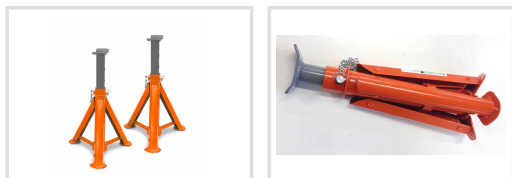

UBK 3000 (2 ks)

Objednací číslo:
6201305

639 Kč bez DPH
773 Kč s DPH

Lehké skládací podpěry pro
podepření zvednutého vozu.

- Robustní svařovaná konstrukce s V-hlavou
- Široké nohy šetrné k podlaze
- Lehké skládací podpěry
- 4 polohy

Záruka 2 roky

Neděláme rozdíly - platí pro fyzické i právnické osoby.

Předváděcí centrum

Olomouc

Více než 150 vystavených strojů a zařízení na jednom místě.

Technická data	
Max. nosnost	3000 kg
Min. výška zdvihu	285 mm
Max. výška zdvihu	400 mm
Rozměry (š × v × h)	240 × 285 (400) × 240 mm
Hmotnost	4 kg