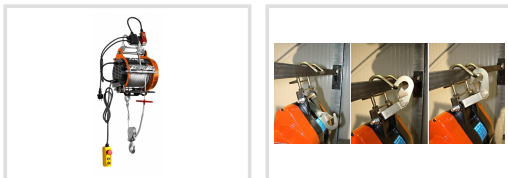

ESW 500

Objednací číslo:
6199500

10 990 Kč bez DPH
13 298 Kč s DPH

Lanový kladkostroj s maximální
výškou zdvihu 30 metrů.

- Automatické vedení navíjení lana zabraňuje jeho nadměrnému opotřebení
- Závěsný hák s otočným kloubem
- Vratná kladka zdvojnásobuje zvedací sílu
- Automatické zastavení při dosažení konce lana
- Rychloupínací mechanismus umožňuje rychlé použití bez náročné montáže
- Délka kabelu ovládacího panelu 5 m

Záruka 2 roky

Neděláme rozdíly - platí pro fyzické i právnické osoby.

Předváděcí centrum Olomouc

Více než 150 vystavených strojů a zařízení na jednom místě.

Technická data	
Max. výška zdvihu bez kladky / s kladkou	30 / 15 m
Max. nosnost bez kladky / s kladkou	250 / 500 kg
Průměr pracovního lana	4 mm
Rychlost zdvihu	8 m/min
Příkon	1000 W
Elektrické připojení	230 V
Délka ovládacího kabelu	5 m
Rozměry (š × v × h)	340 × 330 × 500 mm
Hmotnost	30 kg