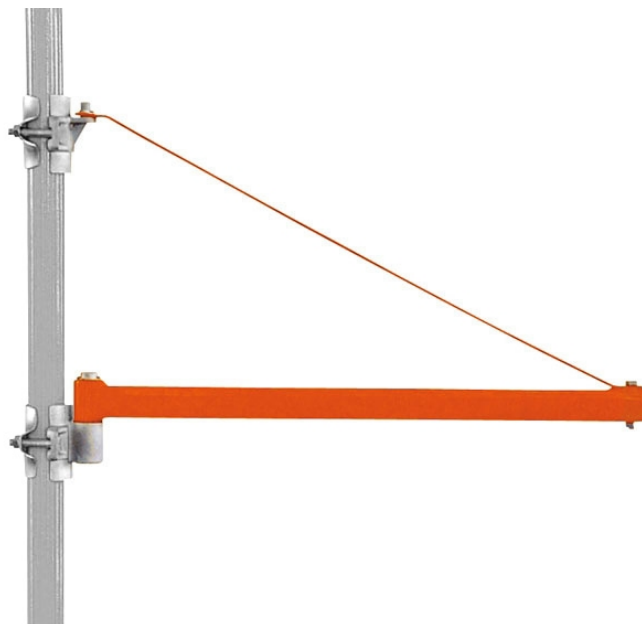

WSA 1000-750-2

Objednací číslo:
6198607

1 409 Kč bez DPH
1 705 Kč s DPH

Pro připevnění na zeď nebo na roh
zdi.

- Ideální pro elektrický kladkostroj MES
- Nosnost až 1 tuna
- Délka ramene 750 mm

Rozsah dodávky

- Svislá tyč není součástí dodávky

Bow prospěšnosti

Předprodejní kontrola

Každý stroj prochází kompletní kontrolou, při které je uveden do chodu, správně seřízen a proměřen.

Autorizovaný servis strojů

Poskytujeme záruční i pozáruční servis.