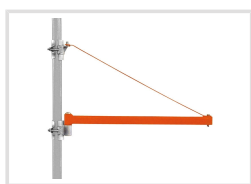

WSA 1000-750-2

Objednací číslo:
6198607

1 409 Kč bez DPH
1 705 Kč s DPH

Pro připevnění na zeď nebo na roh
zdi.

- Ideální pro elektrický kladkostroj MES
- Nosnost až 1 tuna
- Délka ramene 750 mm

Rozsah dodávky