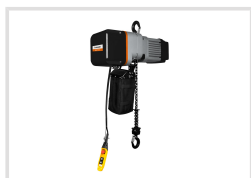

Elektrický řetězový kladkostroj EKZT 30-2

Objednací číslo:
6194130

63 990 Kč bez DPH
77 428 Kč s DPH

Dvourychlostní elektrický řetězový
kladkostroj.

Bow prospěšnosti

Předprodejní kontrola

Každý stroj prochází kompletní kontrolou, při které je uveden do chodu, správně seřízen a proměřen.

Technická data	
Max. nosnost	3 t
Max. výška zdvihu	6 m
Počet řetězů	1
Rychlost zdvihu	6,0/2,0 m/min
Počet rychlostních stupňů	2
Příkon	3/1 kW
Elektrické připojení	400 V
Délka ovládacího kabelu	6 m
Rozměry (š × v × h)	661 × 650 × 276 mm
Hmotnost	82 kg