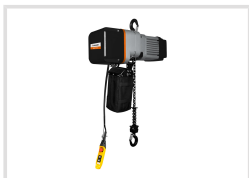

EKZT 10-1

Objednací číslo:
6194010

34 690 Kč bez DPH
41 975 Kč s DPH

Jednorychlostní elektrický řetězový
kladkostroj.

- Závěsný hák pro zavěšení kladkostroje
- Ochrana proti přetížení pomocí spojky s prokluzem
- Vestavěný koncový spínač
- Bezpečné uskladnění řetězu v pytlí
-
- Skupina hnacího mechanismu FEM/ISO 2 m/M5 odpovídá životnosti 1 600 provozních hodin při plném zatížení
- Řetěz G80 dle ČSN EN-818-7
- Elektronika Siemens

Záruka 2 roky
Neděláme rozdíly - platí pro fyzické i právnické osoby.

Předváděcí centrum Olomouc
Více než 150 vystavených strojů a zařízení na jednom místě.

Technická data	
Max. nosnost	1000 kg
Max. výška zdvihu	6 m
Počet řetězů	1
Rychlost zdvihu	5,1 m/min
Počet rychlostních stupňů	1
Příkon	1,4 kW
Elektrické připojení	400 V
Délka ovládacího kabelu	6000 mm
Rozměry (š × v × h)	636 × 460 × 276 mm
Hmotnost	54,3 kg