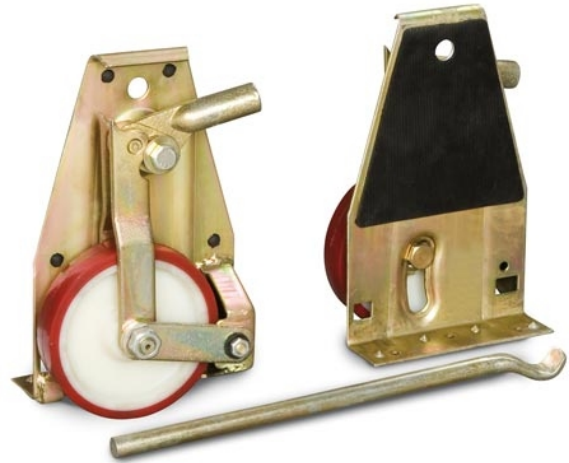

HR 1000

Objednací číslo:
6191000

3 490 Kč bez DPH
4 223 Kč s DPH

Převravní sada s nosností 1000 kg.

- Vhodná pro stěhování těžkých nákladů (skříní...)
- Podvozky z ocelového pozinkovaného plechu
- Polyuretanová kolečka s gumovým obvodem

Rozsah dodávky

- Zvedací tyč
- 2 transportní podvozky

Bow prospěšnosti

Předprodejní kontrola

Každý stroj prochází kompletní kontrolou, při které je uveden do chodu, správně seřízen a proměřen.

Autorizovaný servis strojů