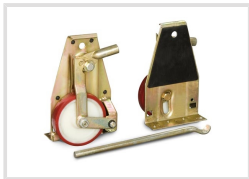

HR 1000

Objednací číslo:
6191000

3 490 Kč bez DPH
4 223 Kč s DPH

Převravní sada s nosností 1000 kg.

- Vhodná pro stěhování těžkých nákladů (skříní...)
- Podvozky z ocelového pozinkovaného plechu
- Polyuretanová kolečka s gumovým obvodem

Rozsah dodávky

- Zvedací tyč
- 2 transportní podvozky

Bow prospěšnosti

Předprodejní kontrola

Každý stroj prochází kompletní kontrolou, při které je uveden do chodu, správně seřízen a proměřen.

Autorizovaný servis strojů