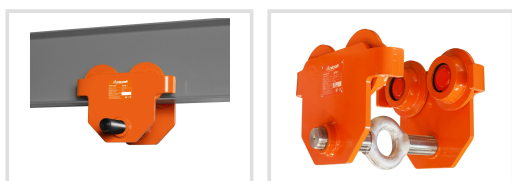

RFW 5

Objednací číslo:
6171705

5 690 Kč bez DPH
6 885 Kč s DPH

Pojízdny závěs bez ovládání s
nosností až 5 t.

- Žádný boční pohyb na traverze díky středovému zavěšení kladkostroje
- Nastavení se provádí pomocí traverzy s oky a protizávitem
- Pojistka proti překlopení
- Kompaktní konstrukce s nízkou výškou
- Nastavitelný pro různé nosníky a profily (INP, IPE a PB)
- Tichý chod díky kuličkovým ložiskům

Záruka 2 roky

Neděláme rozdíly - platí pro fyzické i právnické osoby.

Předváděcí centrum Olomouc

Více než 150 vystavených strojů a zařízení na jednom místě.

Technická data	
Max. nosnost	5 t
Min. poloměr oblouku	1,2 m
Rozměry nosníku	74 – 220 mm
Rozměry (š × v × h)	328 × 249 × 324 mm
Hmotnost	23 kg