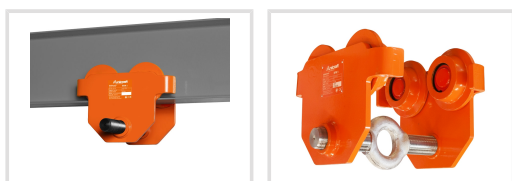

RFW 3

Objednací číslo:
6171703

4 090 Kč bez DPH
4 949 Kč s DPH

Pojízdný závěs bez ovládání s
nosností až 3 t.

- Žádný boční pohyb na traverze díky středovému zavěšení kladkostroje
- Nastavení se provádí pomocí traverzy s oky a protizávitem
- Pojistka proti překlopení
- Kompaktní konstrukce s nízkou výškou
- Nastavitelný pro různé nosníky a profily (INP, IPE a PB)
- Tichý chod díky kuličkovým ložiskům

Záruka 2 roky

Neděláme rozdíly - platí pro fyzické i právnické osoby.

Předváděcí centrum Olomouc

Více než 150 vystavených strojů a zařízení na jednom místě.

Technická data	
Max. nosnost	3 t
Min. poloměr oblouku	1,2 m
Rozměry nosníku	74 – 220 mm
Rozměry (š × v × h)	328 × 249 × 324 mm
Hmotnost	23 kg