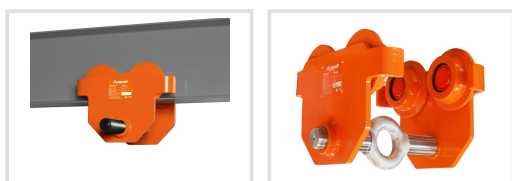

RFW 2

Objednací číslo:
6171702

2 390 Kč bez DPH
2 892 Kč s DPH

Pojízdný závěs bez ovládání s
nosností až 2 t.

- Žádný boční pohyb na traverze díky středovému zavěšení kladkostroje
- Nastavení se provádí pomocí traverzy s oky a protizávitem
- Pojistka proti překlopení
- Kompaktní konstrukce s nízkou výškou
- Nastavitelný pro různé nosníky a profily (INP, IPE a PB)
- Tichý chod díky kuličkovým ložiskům

Záruka 2 roky

Neděláme rozdíly - platí pro fyzické i právnické osoby.

Předváděcí centrum Olomouc

Více než 150 vystavených strojů a zařízení na jednom místě.

Technická data	
Max. nosnost	2 t
Min. poloměr oblouku	0,9 m
Rozměry nosníku	66 – 220 mm
Rozměry (š × v × h)	300 × 208 × 277 mm
Hmotnost	14 kg