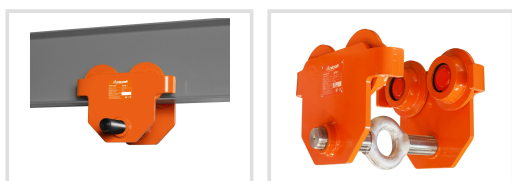

RFW 1

Objednací číslo:
6171701

1 669 Kč bez DPH
2 019 Kč s DPH

Pojízdný závěs bez ovládání s
nosností až 1 t.

- Žádný boční pohyb na traverze díky středovému zavěšení kladkostroje
- Nastavení se provádí pomocí traverzy s oky a protizávitem
- Pojistka proti překlopení
- Kompaktní konstrukce s nízkou výškou
- Nastavitelný pro různé nosníky a profily (INP, IPE a PB)
- Tichý chod díky kuličkovým ložiskům

Záruka 2 roky

Neděláme rozdíly - platí pro fyzické i právnické osoby.

Předváděcí centrum Olomouc

Více než 150 vystavených strojů a zařízení na jednom místě.

Technická data	
Max. nosnost	1 t
Min. poloměr oblouku	0,7 m
Rozměry nosníku	55 – 220 mm
Rozměry (š × v × h)	300 × 183 × 238 mm
Hmotnost	8,8 kg