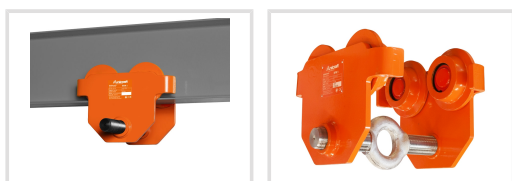

RFW 0,5

Objednací číslo:
6171700

1 069 Kč bez DPH
1 293 Kč s DPH

Pojízdný závěs bez ovládání s
nosností až 0,5 t.

- Žádný boční pohyb na traverze díky středovému zavěšení kladkostroje
- Nastavení se provádí pomocí traverzy s oky a protizávitem
- Pojistka proti překlopení
- Kompaktní konstrukce s nízkou výškou
- Nastavitelný pro různé nosníky a profily (INP, IPE a PB)
- Tichý chod díky kuličkovým ložiskům

Záruka 2 roky

Neděláme rozdíly - platí pro fyzické i právnické osoby.

Předváděcí centrum Olomouc

Více než 150 vystavených strojů a zařízení na jednom místě.

Technická data	
Max. nosnost	0,5 t
Min. poloměr oblouku	0,5 m
Rozměry nosníku	55 – 220 mm
Rozměry (š × v × h)	285 × 158 × 198 mm
Hmotnost	5 kg