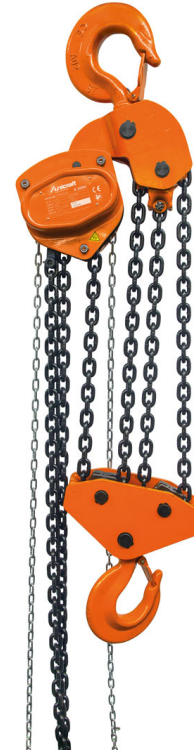

# K 10001

Objednací číslo:  
6171010

**10 490 Kč bez DPH**  
12 693 Kč s DPH

Ruční řetězový kladkostroj s  
nosností až 10 tun.

- Zvýšená účinnost a snížení třecích ztrát díky tvrzeným ozubeným kolům a pastorkům na ložiscích
- Přinýtované otočné háky s pojistkou
- Konstrukce dle normy DIN EN 13157
- Pozinkovaný řetěz dle normy DIN ISO 3077
- Pevné, lakované tělo kladkostroje z oceli

## Bow prospěšnosti

**Předprodejní kontrola**  
Každý stroj prochází kompletní kontrolou, při které je uveden do chodu, správně seřízen a proměřen.

**Autorizovaný servis strojů**  
Poskytujeme záruční i pozáruční servis.

**Záruka 2 roky**  
Neděláme rozdíly - platí pro fyzické i právnické osoby.

**Předváděcí centrum Olomouc**  
Více než 150 vystavených strojů a zařízení na jednom místě.

Technická data	
Max. nosnost	10 t
Max. výška zdvihu	3 m
Zdvihací síla	435 N
Počet řetězů	3
Rozměry (š × v × h)	384 × 798 × 190 mm
Hmotnost	78 kg