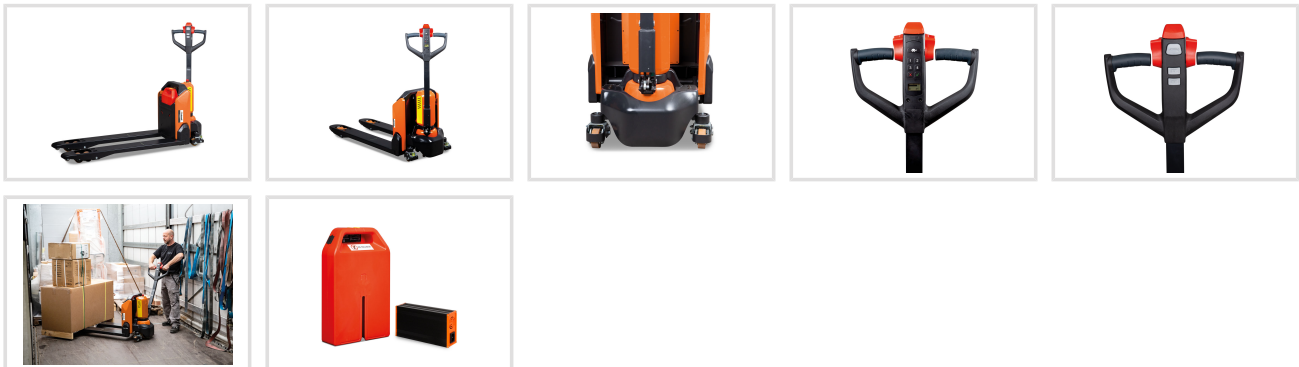

Elektrický paletový vozík EHW 15

Objednací číslo:
6160115

60 990 Kč bez DPH

73 798 Kč s DPH

Plně elektrické provedení s Li-Ion
baterií s nosností 1,5 t.

- Velmi obratný vozík s nízkou hmotností, vhodný také pro použití ve stísněných prostorech, nebo v nákladních vozidlech
- Plynulá regulace rychlosti jízdy kolébkovým spínačem
- Funkce nízké rychlosti umožňuje pomalé manévrování s ojí ve svislé poloze – perfektní ve stísněných prostorech
- Ergonomická hlava oje pro snadné používání
- Výkonná a bezúdržbová lithium-iontová baterie
- Velmi krátká doba nabíjení dvě a půl až tři hodiny, s možností průběžného dobíjení během přestávek nebo prostoje
- Integrovaný systém správy baterie zajišťuje dlouhodobou údržbu a bezpečnost během procesu nabíjení
- Ukazatel nabití baterie na oji

Rozsah dodávky

- Paletový vozík EHW

- Nabíječka baterie
- Li-Ion baterie

Bow prospěšnosti

Předprodejní kontrola

Každý stroj prochází kompletní kontrolou, při které je uveden do chodu, správně seřízen a proměřen.

Technická data	
Max. nosnost	1,5 t
Celková šířka	540 mm
Šířka vidlice	160 mm
Délka vidlice	1150 mm
Min. výška zdvihu	85 mm
Max. výška zdvihu	195 mm
Poloměr otáčení	1330 mm
Rychlost zvedání	0,02 m/s
Rychlost spouštění	0,05 m/s
Rychlost pojezdu	4,6 km/h
Max. stoupání (zatížený)	6 %
Max. stoupání (nezatížený)	16 %
Výkon motoru pojezdu	0,65 kW
Výkon motoru zdvihu	0,5 kW
Typ baterie	Li-Ion 24V
Rozměry (š × v × h)	1530 × 1160 × 540 mm
Výška těla	628 mm
Hmotnost	123 kg
Hmotnost baterie	4,6 kg
Rozměry řízených kol	210 × 70 mm
Rozměry vidlicových kol	80 × 93 mm
Hladina akustického tlaku LpA	70 dB(A)