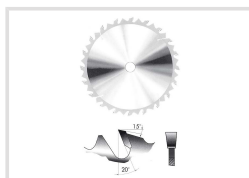

Pilový kotouč na dřevo Ø 700 mm, tvrdokov

Objednací číslo:
5970170

4 790 Kč bez DPH
5 796 Kč s DPH

SK pilový kotouč pro podélný řez s
omezovačem třísek a dilatačními
drážkami.

Bow prospěšnosti

Předprodejní kontrola

Předváděcí centrum Olomouc

Více než 150 vystavených strojů a zařízení na jednom místě.

Technická data	
Průměr pilového kotouče	700 mm
Průměr upnutí pilového kotouče	30 mm
Šířka řezu	4,2 mm
Počet zubů	42