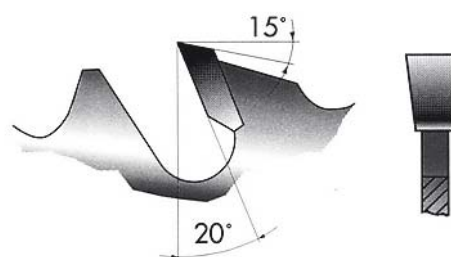

Pilový kotouč na dřevo Ø 700 mm, tvrdokov

Objednací číslo:
5970170

4 790 Kč bez DPH
5 796 Kč s DPH

SK pilový kotouč pro podélný řez s
omezovačem třísek a dilatačními
drážkami.

Bow prospěšnosti

Předprodejní kontrola

Předváděcí centrum Olomouc

Více než 150 vystavených strojů a zařízení na jednom místě.

Technická data	
Průměr pilového kotouče	700 mm
Průměr upnutí pilového kotouče	30 mm
Šířka řezu	4,2 mm
Počet zubů	42