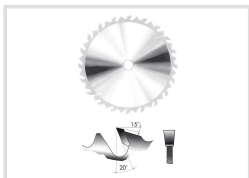

Pilový kotouč na dřevo Ø 550 mm, tvrdokov

Objednací číslo:
5970155

3 790 Kč bez DPH
4 586 Kč s DPH

Pilový kotouč pro podélný řez s
omezovačem třísek a dilatačními
drážkami.

Bow prospěšnosti

Předprodejní kontrola
Každý stroj prochází kompletní kontrolou, při které je uveden do chodu, správně seřízen a proměřen.

Technická data	
Průměr pilového kotouče	550 mm
Průměr upnutí pilového kotouče	30 mm
Šířka řezu	3,8 mm
Počet zubů	36