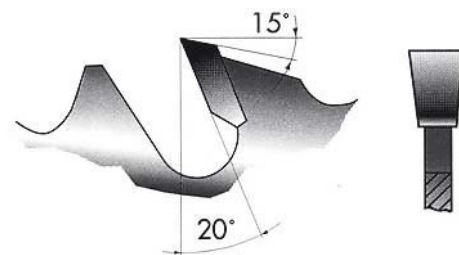

Pilový kotouč na dřevo Ø 550 mm, tvrdokov

Objednací číslo:
5970155

3 790 Kč bez DPH
4 586 Kč s DPH

Pilový kotouč pro podélný řez s
omezovačem třísek a dilatačními
drážkami.

Bow prospěšnosti

Předprodejní kontrola
Každý stroj prochází kompletní kontrolou, při které je uveden do chodu, správně seřízen a proměřen.

Technická data	
Průměr pilového kotouče	550 mm
Průměr upnutí pilového kotouče	30 mm
Šířka řezu	3,8 mm
Počet zubů	36