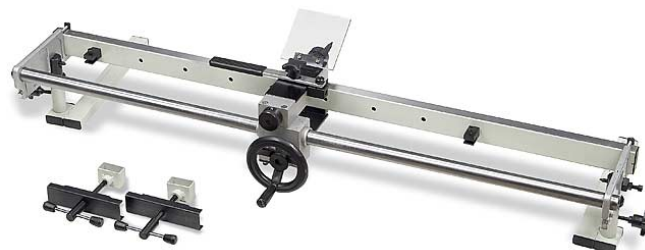

Kopírovací zařízení pro DB 1100

Objednací číslo:
5931102

4 990 Kč bez DPH
6 038 Kč s DPH

Bow prospěšnosti

Předprodejní kontrola

Každý stroj prochází kompletní kontrolou, při které je uveden do chodu, správně seřízen a proměřen.