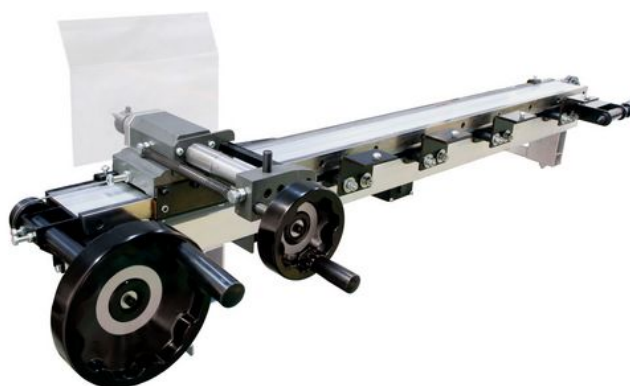

# Kopírovací zařízení pro DB 1202

Objednací číslo:  
5931060

**10 590 Kč bez DPH**  
12 814 Kč s DPH

Časově úsporná výroba  
rozměrových a profilových  
obrobků.