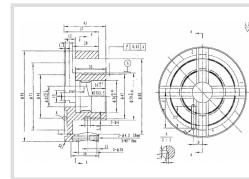

Čtyřčelistové sklíčidlo Profi M33 × 3,5 - sada

Objednací číslo:
5931054

5 290 Kč bez DPH
6 401 Kč s DPH

Čtyřčelistové sklíčidlo Ø 95 mm pro soustruhy na dřevo DB 450, DB 900, DB 1100 a DB 1200.

Bow prospěšnosti