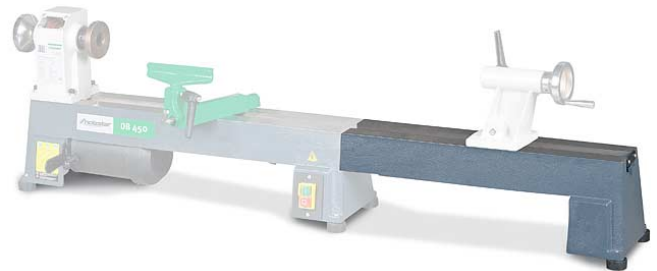

Prodloužení lože na 1000 mm pro DB 450

Objednací číslo:
5920451

1 799 Kč bez DPH

2 177 Kč s DPH

Umožňuje u soustruhu na dřevo DB
450 prodloužení točné délky na
1000 mm.

holzstar®

Bow prospěšnosti

Předprodejní kontrola