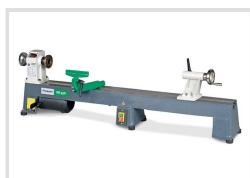

## DB 450

Objednací číslo:  
5920450

**8 390 Kč bez DPH**  
10 152 Kč s DPH

Malý kompaktní soustruh na dřevo.  
Ideální provedení pro hobby a  
domácí dílnu.

- Litinový podstavec stroje odolný proti zkroucení zaručuje velmi klidný chod a přesnost
- Litinový koník a vřeteník stroje
- Lehce nastavitelná opěrka soustružnického nože
- Vzdálenost hrotů 450 mm, dostupný také se vzdáleností hrotů 1000 mm (s přídatným volitelným příslušenstvím)
- Koník (zdvih 50 mm) s rotujícím upínacím hrotem
- Pinola koníku s otvorem k obrábění dlouhých obrobků
- Pět rychlostí otáček nastavitelné pomocí klínového řemene
- Velmi tichý a klidný chod

### Předváděcí centrum Olomouc

Více než 150 vystavených strojů a zařízení na jednom místě.

<b>Technická data</b>	
Vzdálenost mezi hroty	450 mm
Max. průměr soustružení	254 mm
Příkon	370 W
Výška lože	127 mm
Kužel vřetene	MK2
Upnutí vřetene	M33 x 3,5
Otáčky	680 – 2800 ot/min
Plynulá změna otáček	Ne
Počet rychlostních stupňů	5
Elektrické připojení	230 V
Rozměry (š × v × h)	820 × 430 × 300 mm
Hmotnost	38 kg