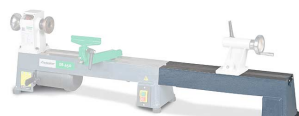

Doporučené příslušenství

Prodloužení lože na 1000 mm pro DB 450

Objednací číslo 5920451
Cena bez DPH 1 799 Kč
Cena s DPH 2 177 Kč