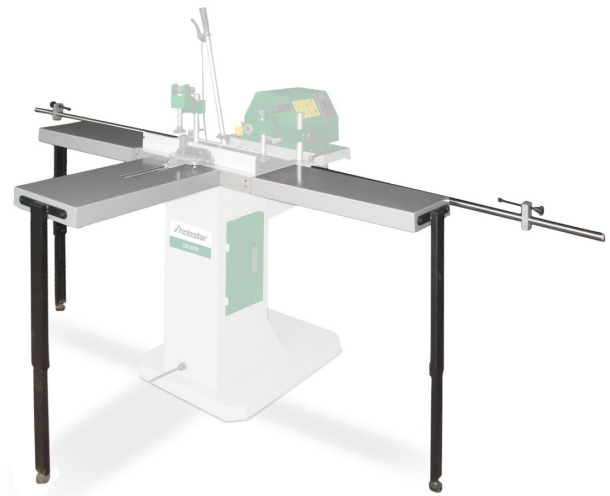

Prodloužení a rozšíření stolu LLB 20 PB

Objednací číslo:
5916020

4 490 Kč bez DPH
5 433 Kč s DPH

Bow prospěšnosti

Předprodejní kontrola

Každý stroj prochází kompletní kontrolou, při které je uveden do chodu, správně seřízen a proměřen.