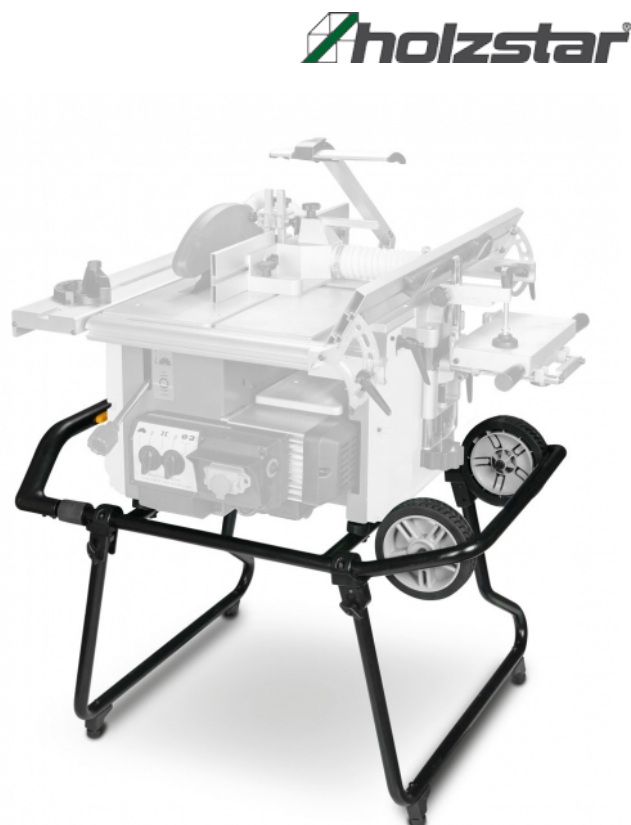

Rám s podvozkem (pro UMK 6)

Objednací číslo:
5916005

1 699 Kč bez DPH
2 056 Kč s DPH

Praktický rám s podvozkem, který ulehčí přesouvání stroje a zajistí optimální pracovní výšku.

Bow prospěšnosti

Předprodejní kontrola