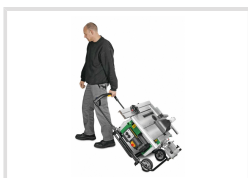

Rám s podvozkem (pro UMK 6)

Objednací číslo:
5916005

1 699 Kč bez DPH
2 056 Kč s DPH

Praktický rám s podvozkem, který ulehčí přesouvání stroje a zajistí optimální pracovní výšku.

Bow prospěšnosti

Předprodejní kontrola