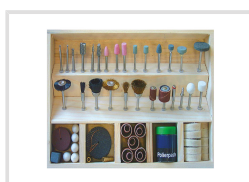

# Sada nástrojů (103 ks) v dřevěném kufříku

Objednací číslo:  
5912504

**429 Kč bez DPH**  
519 Kč s DPH

Pro různé aplikace včetně pro broušení, řezání, leštění.