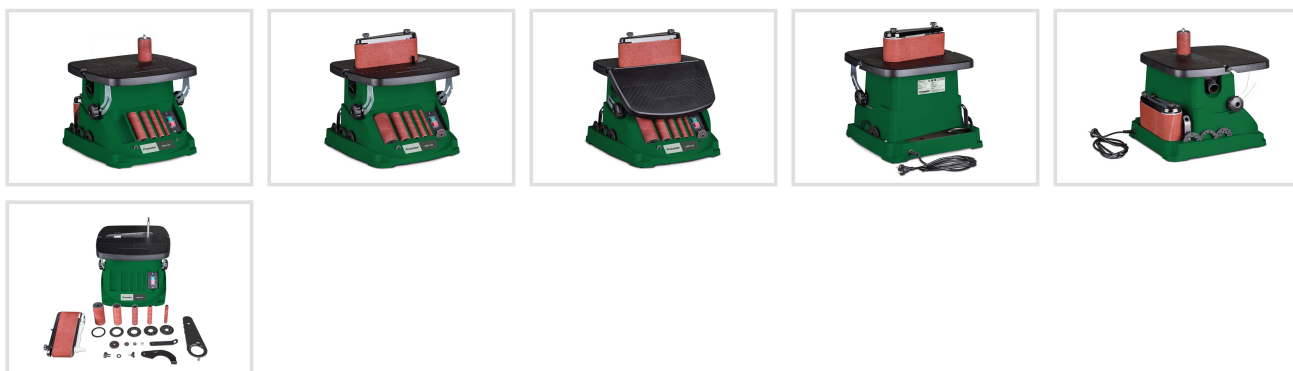

OBSS 100

Objednací číslo:
5903501

Původní cena 7 090 Kč bez DPH
Ušetříte 1 100 Kč

5 990 Kč bez DPH
7 248 Kč s DPH

Oscilační vřetenová a pásová bruska pro broušení oblých a přímých hran a výřezů.

- Vřetenová a pásová bruska v jednom - rychlé přestavení stroje bez použití nářadí
- Motor o výkonu 450 W s dostatečnou silou pro všechny dřevěné materiály
- Snadná přeprava a skladování díky kompaktní a lehké konstrukci
- Kvalitní výsledný povrch díky otáčejícímu a oscilačnímu vřetenu
- Stůl lze naklonit v rozsahu 0° až 45°. Pro úhly 0°, 15°, 22,5°, 30° a 45° jsou k dispozici zarážky.
- Bezpečná a čistá práce díky vestavěným odsávacím nátrubkům pro připojení externího odsávání
- Praktické odkládací plochy pro příslušenství a seřizovací nářadí

Rozsah dodávky

- **5 brusných nátrubků K80, Ø 13 / 19 / 26 / 38 / 51 mm**
- **4 pogumované brusné válečky, délka 115 mm, Ø 19 / 26 / 38 / 51 mm**
- **5 vložek do stolu, Ø 13 / 19 / 26 / 38 / 51 mm**

- 3 vřetenové kotouče, Ø 16 / 22 / 44 mm
- Adaptér s brusným pásem
- Kryt adaptéru
- Doraz materiálu
- Nářadí pro montáž

Záruka 2 roky

Neděláme rozdíly - platí pro fyzické i právnické osoby.

Předváděcí centrum

Olomouc

Více než 150 vystavených strojů a zařízení na jednom místě.

Technická data	
Oscilace (počet kmitů)	58 kmitů/min
Zdvih oscilace	16 mm
Průměr brusných nátrubků	13, 19, 26, 38, 51 mm
Otáčky brusného agregátu	2000 ot/min
Rozměry brusného pásu	610 × 100 mm
Brusná plocha	220 × 100 mm
Rychlost brusného pásu	8 m/s
Rozměry pracovního stolu	430 × 410 mm
Otáčky	11500 ot/min
Průměr vřetene	12,7 mm
Příkon	450 W
Elektrické připojení	230 V
Rozměry (š × v × h)	530 × 480 × 480 mm
Hmotnost	12 kg