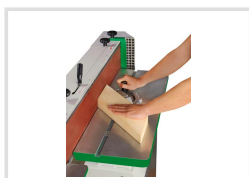

KSO 850 (230 V)

Objednací číslo:
5900851

35 290 Kč bez DPH
42 701 Kč s DPH

Pásová bruska se sklopným
brusným agregátem a kmitajícím
brusným pásem pro perfektní
výsledky broušení.

- Plynule sklopný agregát (0 – 90°) umožňuje vertikální, šikmé i horizontální broušení
- Kmitající brusný pás zlepšuje kvalitu broušení a zajišťuje větší trvanlivost brusného pásu
- Výkonný hnací motor dosahuje lepších brusných výsledků i při delším používání
- Výškově nastavitelné stoly
- Příčný stůl ke konturovému broušení, sklopný do 45°
- Plynule nastavitelná opěrka
- Grafitová povrchová úprava podkladu pásu zlepšuje kluzné vlastnosti a zvyšuje životnost brusného pásu
- Snadná výměna brusného pásu pomocí rychloupínací páky
- Odsávací hrdlo ø 100 mm
- Uzamykatelná skříňka v podstavci

Záruka 2 roky

Neděláme rozdíly - platí pro fyzické i právnické osoby.

Předváděcí centrum Olomouc

Více než 150 vystavených strojů a zařízení na jednom místě.

Technická data	
Rozměry podélného stolu	840 × 300 mm
Rozměry příčného stolu	300 × 250 mm
Výška stolu min.	950 mm
Výška stolu max.	1030 mm
Rozměry brusného pásu	2515 × 150 mm
Brusná plocha	950×180 mm
Rychlost brusného pásu	16 m/s
Průměr brusného válce	110 mm
Průměr odsávacího nátrubku	100 mm
Příkon	2,2 kW
Elektrické připojení	230 V
Rozměry (š × v × h)	1430 × 1250 × 600 mm
Hmotnost	148 kg