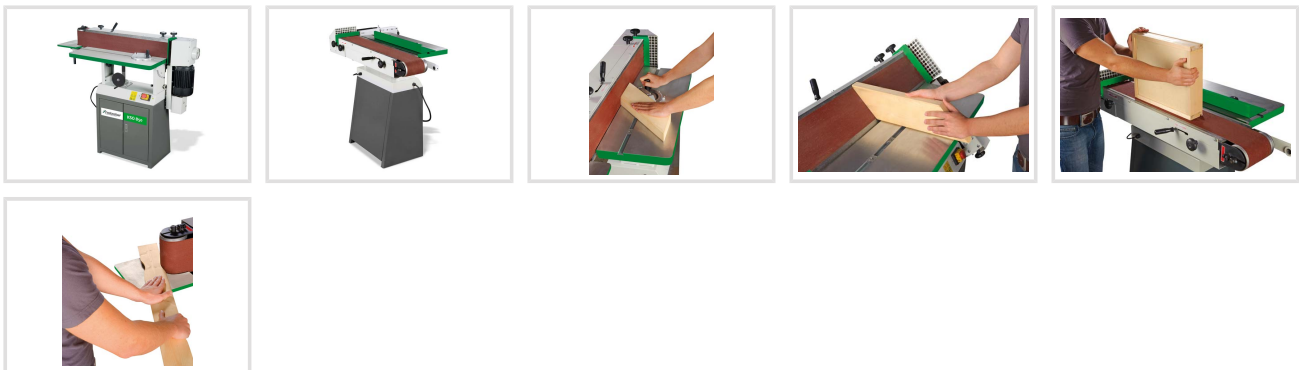

## KSO 850 (400 V)

Objednací číslo:  
5900850

**35 290 Kč bez DPH**  
42 701 Kč s DPH

Pásová bruska se sklopným  
brusným agregátem a kmitajícím  
brusným pásem pro perfektní  
výsledky broušení.

- Plynule sklopný agregát (0 – 90°) umožňuje vertikální, šikmé i horizontální broušení
- Kmitající brusný pás zlepšuje kvalitu broušení a zajišťuje větší trvanlivost brusného pásu
- Výkonný hnací motor dosahuje lepších brusných výsledků i při delším používání
- Výškově nastavitelné stoly
- Příčný stůl ke konturovému broušení, sklopný do 45°
- Plynule nastavitelná opěrka
- Grafitová povrchová úprava podkladu pásu zlepšuje kluzné vlastnosti a zvyšuje životnost brusného pásu
- Snadná výměna brusného pásu pomocí rychloupínací páky
- Odsávací hrdlo ø 100 mm
- Uzamykatelná skříňka v podstavci

### Předprodejní kontrola

Každý stroj prochází kompletní kontrolou, při které je uveden do chodu, správně seřízen a proměřen.

### Předváděcí centrum Olomouc

Více než 150 vystavených strojů a zařízení na jednom místě.

<b>Technická data</b>	
Výška stolu min.	950 mm
Výška stolu max.	1030 mm
Rozměry podélného stolu	840 × 300 mm
Rozměry příčného stolu	300 × 250 mm
Rozměry brusného pásu	2515 × 150 mm
Průměr brusného válce	110 mm
Brusná plocha	950×180 mm
Rychlost brusného pásu	16 m/s
Průměr odsávacího nátrubku	100 mm
Příkon	2,2 kW
Elektrické připojení	400 V
Rozměry (š × v × h)	1430 × 1250 × 600 mm
Hmotnost	148 kg