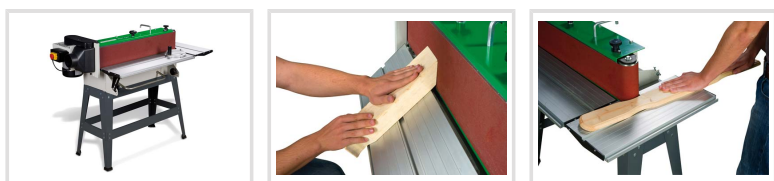

KSO 790 (230 V)

Objednací číslo:
5900791

20 290 Kč bez DPH
24 551 Kč s DPH

Pásová bruska s plynule sklopným agregátem.

- Podélný a příčný stůl ke konturovému broušení, sklopný do 45°
- Výškově nastavitelný podélný stůl nad rovinu optimálního broušení o 110 mm
- Plynule sklopný agregát (0 – 90°) umožňuje vertikální, šikmé i horizontální broušení
- Včetně plynule nastavitelné úhlové opěrky
- Grafitový podklad brusného pásu zlepšuje kluzné vlastnosti a prodlužuje jeho životnost
- Rychlá výměna brusného pásu pomocí rychloupínací páky
- Odsávací hrdlo ø 100 mm

Záruka 2 roky
Neděláme rozdíly - platí pro fyzické i právnické osoby.

Předváděcí centrum Olomouc
Více než 150 vystavených strojů a zařízení na jednom místě.

Technická data	
Rozměry podélného stolu	790 × 220 mm
Rozměry příčného stolu	515 × 220 mm
Výška stolu min.	810 mm
Výška stolu max.	890 mm
Rozměry brusného pásu	2010 × 150 mm
Brusná plocha	(grafitová podložka) 790 × 150 mm
Rychlost brusného pásu	11 m/s
Průměr brusného válce	70 mm
Průměr odsávacího nátrubku	100 mm
Příkon	1,5 kW
Elektrické připojení	230 V
Rozměry (š × v × h)	1270 × 1020 × 540 mm
Hmotnost	78 kg