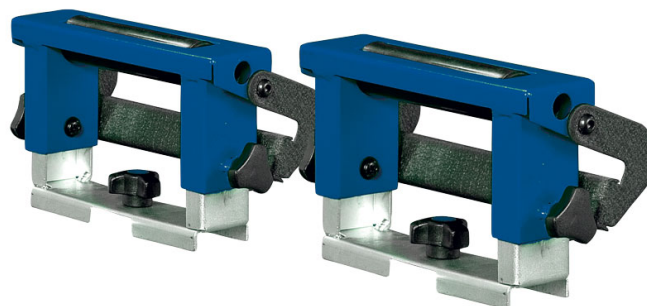

Sada válečkových podpěr pro UWT 3200

Objednací číslo:
5900025

599 Kč bez DPH
725 Kč s DPH

Bow prospěšnosti

Předprodejní kontrola

Každý stroj prochází kompletní kontrolou, při které je uveden do chodu, správně seřízen a proměřen.