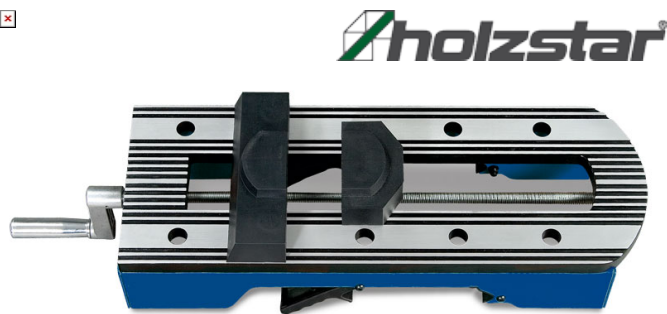

# Rychloupínací svěrák pro UWT 3200

Objednací číslo:  
5900024

**999 Kč bez DPH**  
1 209 Kč s DPH