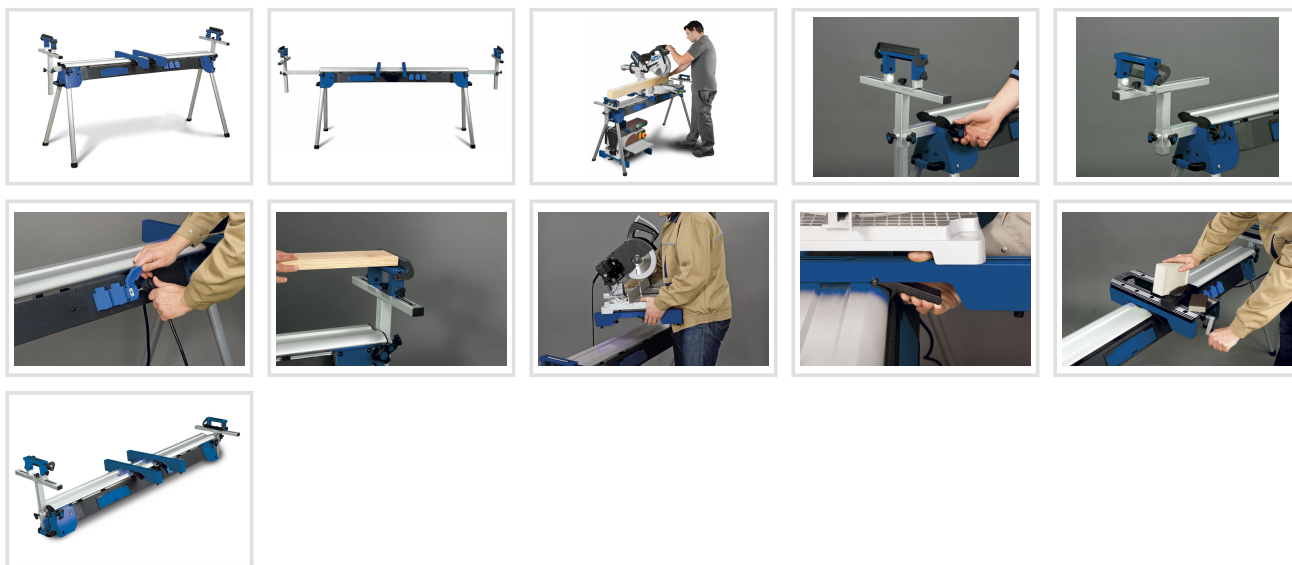

UWT 3200

Objednací číslo:
5900020

Původní cena 5 790 Kč bez DPH
Ušetříte 800 Kč

4 990 Kč bez DPH
6 038 Kč s DPH

Praktický pomocník s válečkovou dráhou a rychloupínacím systémem.

- Univerzální pracovní stůl pro zkracovací pily, pásové brusky atd.
- Krátká doba sestavení a seřízení bez pomoci nářadí
- Úspora místa díky sklopným nohám
- Upínací lišty s rychloupínáním
- Výškově přestavitelné válečkové dosedací plochy
- Tři integrované zásuvky 230 V
- Oboustranně plynule vysouvatelná ramena do max. 3 200 mm
- Stabilní konstrukce z hliníku a oceli

Záruka 2 roky

Neděláme rozdíly - platí pro fyzické i právnické osoby.

Předváděcí centrum Olomouc

Více než 150 vystavených strojů a zařízení na jednom místě.

Technická data	
Max. pracovní šířka	2700 mm
Pracovní výška	850 - 1000 mm
Rozměry (š × v × h)	1600 × 850 × 600 mm
Hmotnost	30 kg