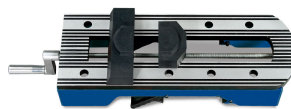

Rychloupínací svěrák pro UWT 3200

Objednací číslo 5900024
Cena bez DPH 999 Kč
 Cena s DPH 1 209 Kč

Podpěra materiálu MS 1 K s kuličkami

Objednací číslo 5900004
Cena bez DPH 1 729 Kč
 Cena s DPH 2 092 Kč

Podpěra materiálu MS 1 R