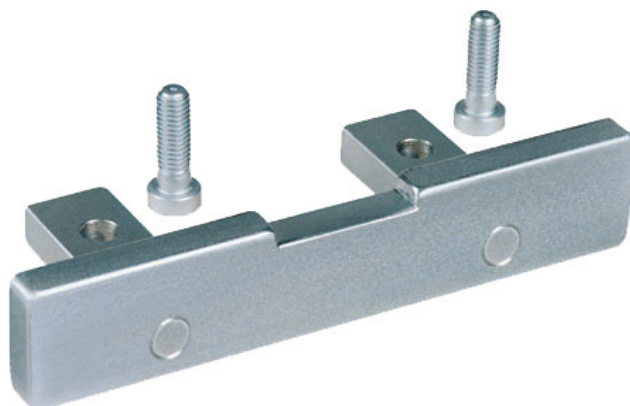

Spojovací můstek

Objednací číslo:
5850126

649 Kč bez DPH
785 Kč s DPH

Bow prospěšnosti

Předprodejní kontrola

Každý stroj prochází kompletní kontrolou, při které je uveden do chodu, správně seřízen a proměřen.