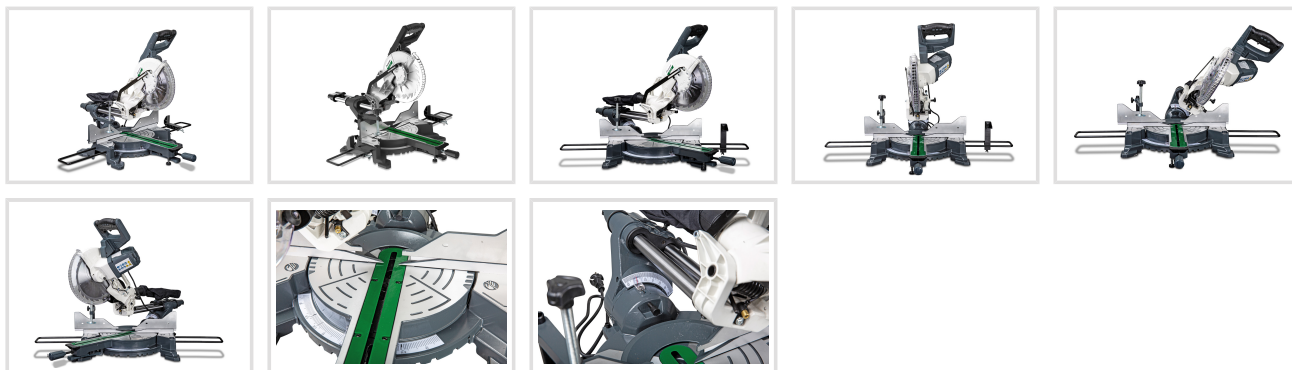

Objednací číslo:
5702255

6 490 Kč bez DPH
7 853 Kč s DPH

Mobilní a univerzálně použitelná
pila na dřevo.

- Základová deska a otočný talíř ze slitiny hliníku dělají z této pily kompaktní, robustní a snadno přemístitelný stroj
- **Laserový ukazatel k vyznačení linie řezu**
- Plynulé dvojité nastavení úkosu
- Nastavitelné dorazové kolejnice a boční vytahovací dorazy pro delší obrobky
- Dvojité nastavitelné omezení hloubky řezu s jednoduše přepínatelným dorazem
- Posuvná hlava umožňuje rozšířený řezný rozsah
- Svěrák a upínací zařízení pro jisté upnutí obrobku
- S odsávacím nátrubkem pro vak na prach nebo připojení odsávacího zařízení

Rozsah dodávky

- Svěrák

- **Upínací zařízení**
- **Vak na prach**
- **Pilový kotouč**

Bow prospěšnosti

Předprodejní kontrola

Každý stroj prochází kompletní kontrolou, při které je uveden do chodu, správně seřízen a proměřen.

Technická data	
Průměr pilového kotouče	255 mm
Otáčky	5000 ot/min
Příkon	1800 W
Elektrické připojení	230 V
Rozměry (š × v × h)	900 × 430 × 550 mm
Hmotnost	17 kg

Doporučené příslušenství

**Pilový kotouč 255 × 3,0 × 30 mm,
Z24**