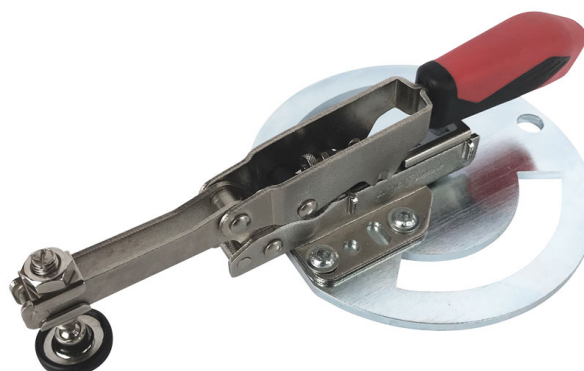

Upínací deska s kolmým napínákem

Objednací číslo:
5198163

2 390 Kč bez DPH
2 892 Kč s DPH

holzkraft

Bow prospěšnosti

Předprodejní kontrola

Každý stroj prochází kompletní kontrolou, při které je uveden do chodu, správně seřízen a proměřen.