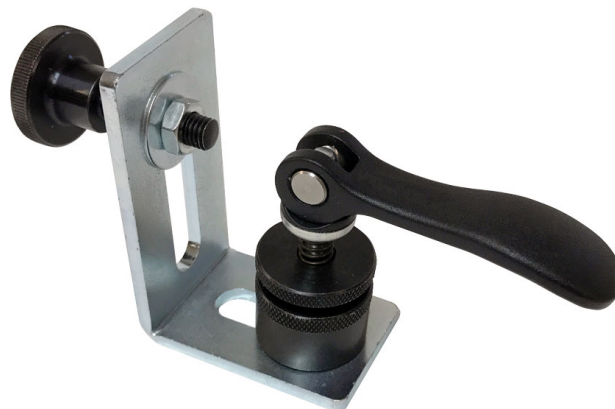

# Úhelník s upínačem

Objednací číslo:  
5198151

**1 839 Kč bez DPH**  
2 225 Kč s DPH

**holzkraft**