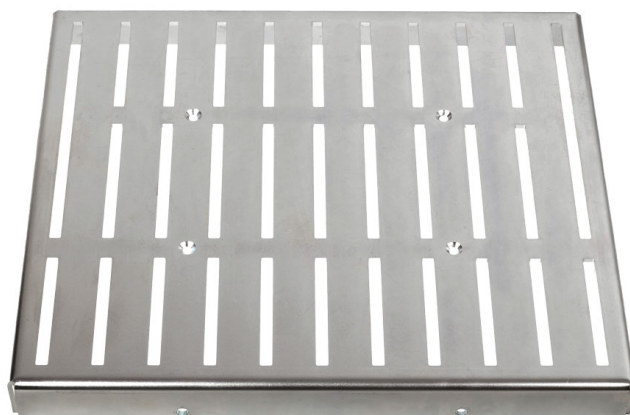

Upínací deska včetně nosníku 450x400 mm

Objednací číslo:
5198110

9 390 Kč bez DPH
11 362 Kč s DPH

 **holzkraft**

Bow prospěšnosti

Předprodejní kontrola

Každý stroj prochází kompletní kontrolou, při které je uveden do chodu, správně seřízen a proměřen.