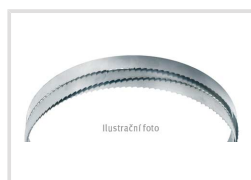

Pilový pás 5020x10x0,5 04" Dřevo

Objednací číslo:
5169310

609 Kč bez DPH
737 Kč s DPH

 **holzkraft**

Ilustrační foto

Ilustrační foto

Bow prospěšnosti

Předprodejní kontrola