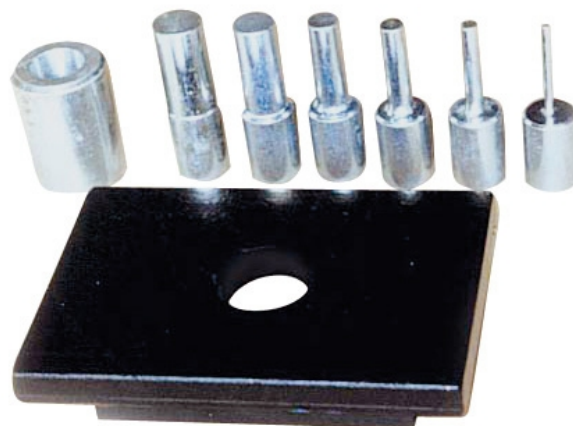

Sada pro WPP 15 T a WPP 15

Objednací číslo:
4101115

4 790 Kč bez DPH
5 796 Kč s DPH

Lisovací sada s děrovací deskou pro
WPP 15 T / 15.

metalkraft®

Bow prospěšnosti

Předprodejní kontrola

Každý stroj prochází kompletní kontrolou, při které je uveden do chodu, správně seřízen a proměřen.