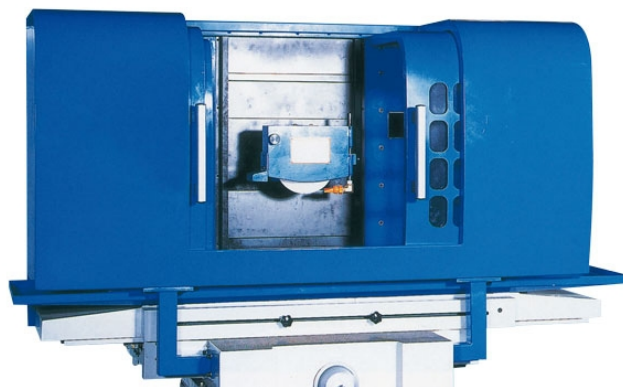

Celková stěna ostříku pro FSM 4080

metalkraft

Objednací číslo:
3939215

131 990 Kč bez DPH
159 708 Kč s DPH

Pouze při objednání stroje.

Bow prospěšnosti

Předprodejní kontrola
Každý stroj prochází kompletní kontrolou, při které je uveden do chodu, správně seřízen a proměřen.